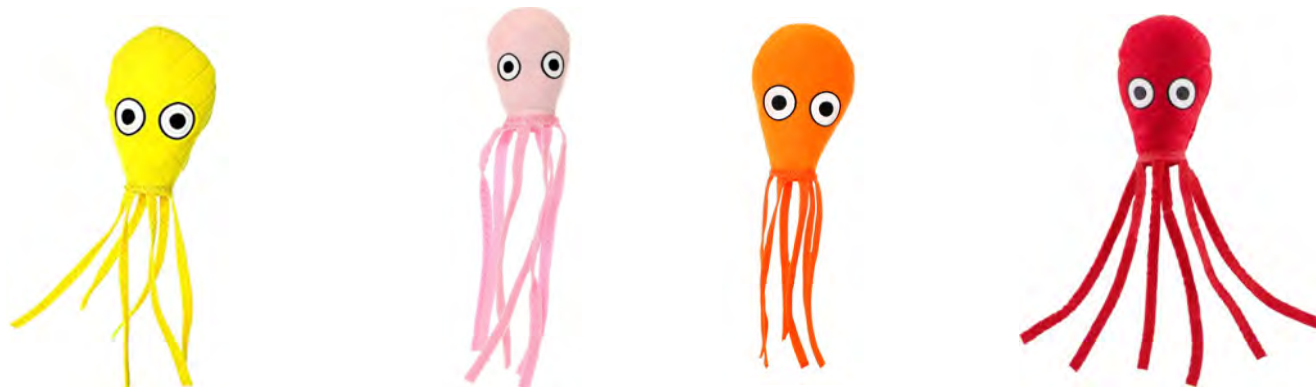

TUFFY SQUIDS				
CODIGO	MARCA	PRODUCTO		MEDIDAS
E-93600 a 03	TUFFY	SEA T-OC-JR-SQUID	(rojo, amarillo, rosa, naranja)	7,5x33x5 cm
E-93650	TUFFY	SEA U SQUID	T-OC-U-SQUID (rojo)	10x38x7,5 cm
E-93660 a 61	TUFFY	SEA M SQUID	T-OC-MG-SQUID (rojo, amarillo)	10x40x7,5 cm