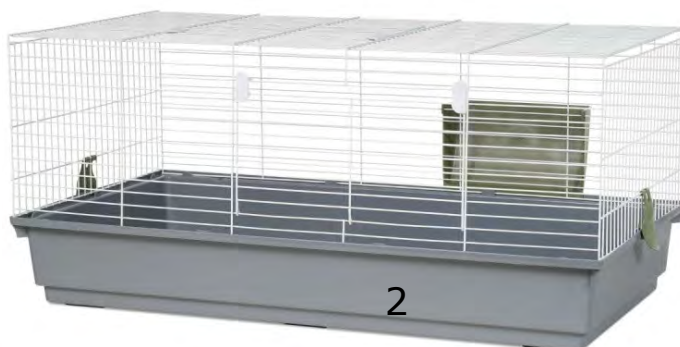

JAULAS CONEJO & COBAYA				
CODIGO	MARCA	MODELO	MEDIDA	
J-76085 N° 1	VOLTREGA	Mod. 924	70 x 40 x 38 cm	
J-76090 N° 2	VOLTREGA	Mod. 925	100 x 55 x 45 cm	
J-76083 N° 3	VOLTREGA	Mod. 931	120 x 59 x 49 cm