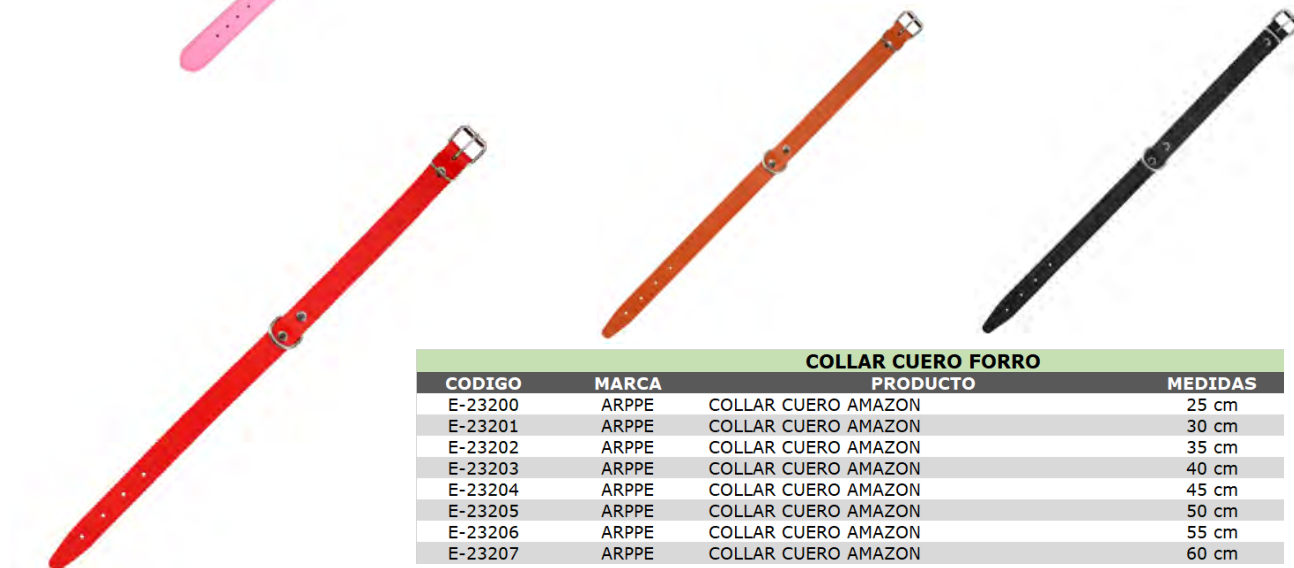

COLLAR CUERO FORRO			
CODIGO	MARCA	PRODUCTO	MEDIDAS
E-23200	ARPPE	COLLAR CUERO AMAZON	25 cm
E-23201	ARPPE	COLLAR CUERO AMAZON	30 cm
E-23202	ARPPE	COLLAR CUERO AMAZON	35 cm
E-23203	ARPPE	COLLAR CUERO AMAZON	40 cm
E-23204	ARPPE	COLLAR CUERO AMAZON	45 cm
E-23205	ARPPE	COLLAR CUERO AMAZON	50 cm
E-23206	ARPPE	COLLAR CUERO AMAZON	55 cm
E-23207	ARPPE	COLLAR CUERO AMAZON	60 cm