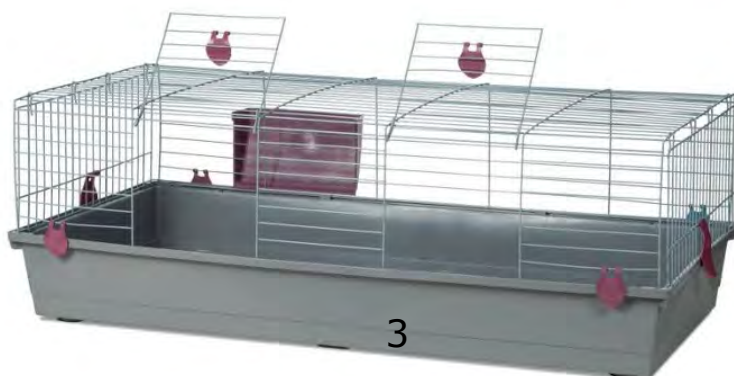

JAULAS CONEJO & COBAYA				
CODIGO	MARCA	MODELO	MEDIDA	
J-76085 N° 1	VOLTREGA	Mod. 924	70 x 40 x 38 cm	
J-76090 N° 2	VOLTREGA	Mod. 925	100 x 55 x 45 cm	
J-76083 N° 3	VOLTREGA	Mod. 931	120 x 59 x 49 cm