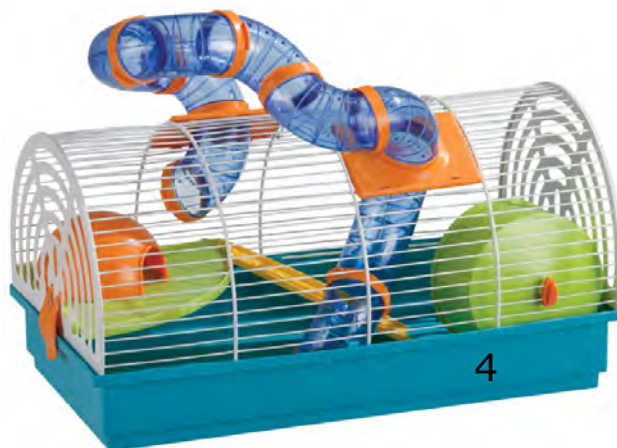

JAULAS HAMSTER				
CODIGO	MARCA	MODELO	MEDIDA	
J-76020 N°1	VOLTREGA	Mod. 937	50 x 28 x 21 cm	
J-76021 N°2	VOLTREGA	Mod. 917	50 x 28 x 21 cm	
J-76022 N°3	VOLTREGA	Mod. 918	50 x 28 x 26 cm	
J-76023 N°4	VOLTREGA	Mod. 919	50 x 28 x 26 cm	
J-76028 N°5	VOLTREGA	Mod. 938	50 x 28 x 32 cm