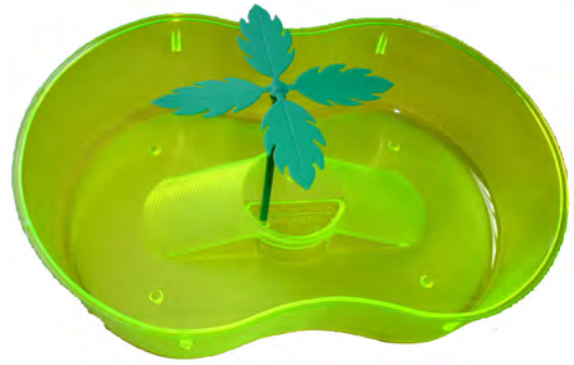

TORTUGUERAS

CODIGO	MARCA	PRODUCTO	MEDIDAS
P-34031		TORTUGUERA LAGUNA	31x22x7 cm
J-76071	VOLTREGA	TORTUGUERA 501	56x38,5x25,5 cm
J-76071	VOLTREGA	TORTUGUERA 500	56x38,5x25,5 cm