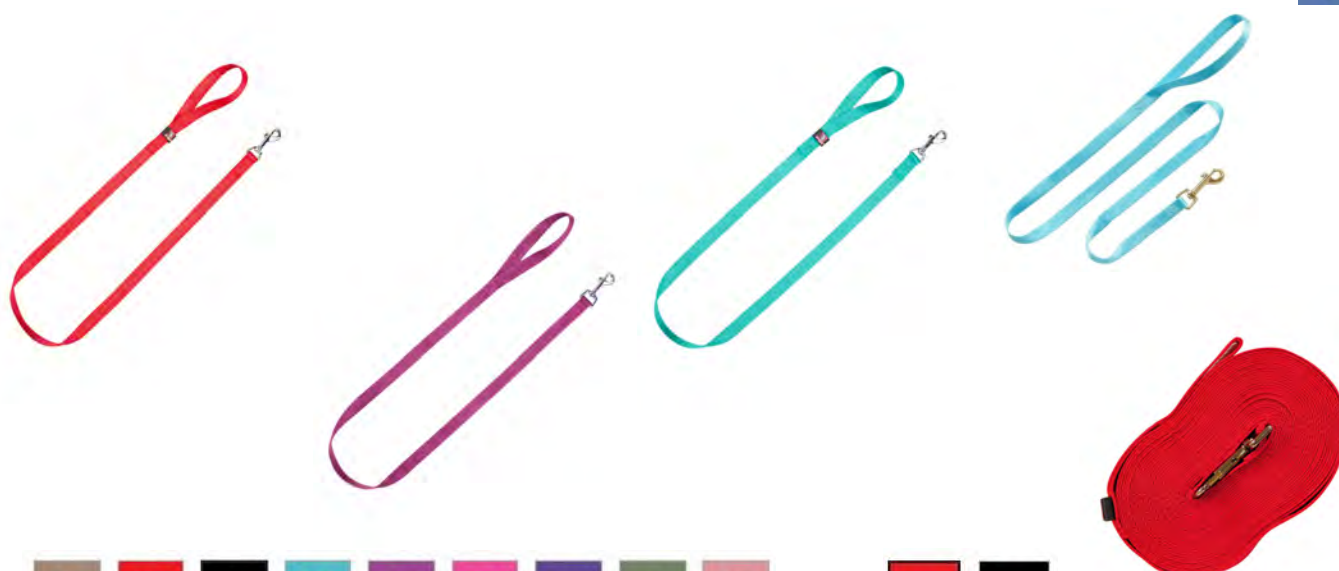

ARPPE			
CODIGO	MARCA	PRODUCTO	MEDIDA
E-31631	ARPPE	RAMAL NYLON PLANO 1m	1 x 120 cm
E-31632	ARPPE	RAMAL NYLON PLAN 1.2m	1.5 x 120 cm
E-31633	ARPPE	RAMAL NYLON PLANO 1m	2 x 100 cm
E-31635 02	ARPPE	RAMAL NYLON SILK AZUL	1 x 120 cm
E-31636 02	ARPPE	RAMAL NYLON SILK AZUL	1.5 x 120 cm
E-31660	ARPPE	CORREA NYLO RASTREO 10m	2 x 10 m