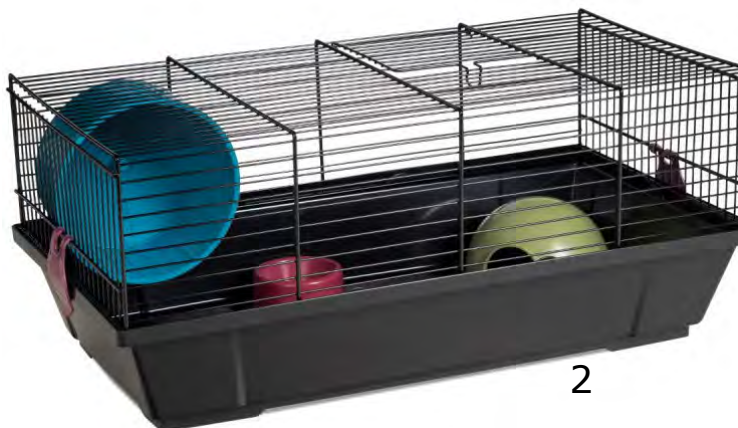

JAULAS HAMSTER				
CODIGO	MARCA	MODELO	MEDIDA	
J-76020 N°1	VOLTREGA	Mod. 937	50 x 28 x 21 cm	
J-76021 N°2	VOLTREGA	Mod. 917	50 x 28 x 21 cm	
J-76022 N°3	VOLTREGA	Mod. 918	50 x 28 x 26 cm	
J-76023 N°4	VOLTREGA	Mod. 919	50 x 28 x 26 cm	
J-76028 N°5	VOLTREGA	Mod. 938	50 x 28 x 32 cm