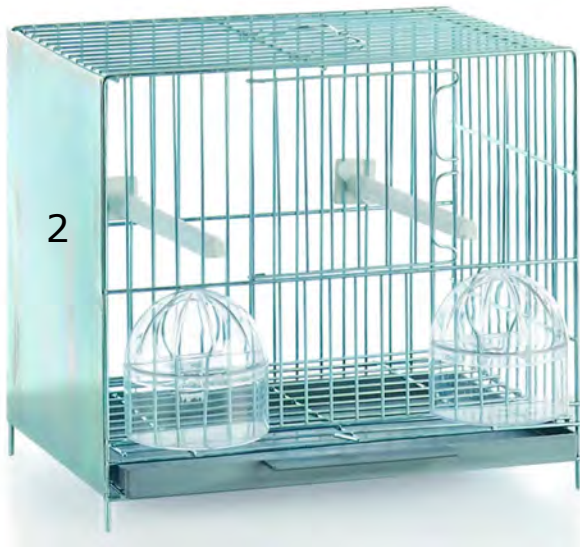

**JAULAS**

CODIGO	MARCA	PRODUCTO	MEDIDAS
J-30065	VOLTREGA	Mod. 671 BLANCA	41 x 25 x 48 cm
J-30066	VOLTREGA	Mod. 672 BLANCA	52 x 28 x 55 cm
J-30068	VOLTREGA	Mod. 673 BLANCA	62 x 35 x 67 cm

**JAULAS**

CODIGO	MARCA	PRODUCTO	MEDIDAS
J-30005	VOLTREGA	Mod. 716 BLANCA	32 x 40 cm
J-300052	VOLTREGA	Mod. 716 BLANCA / GRIS	32 x 40 cm
J-300054	VOLTREGA	Mod. 716 GRIS / FUCSIA	32 x 40 cm
J-30007	VOLTREGA	Mod. 736 BLANCA	32 x 48 cm