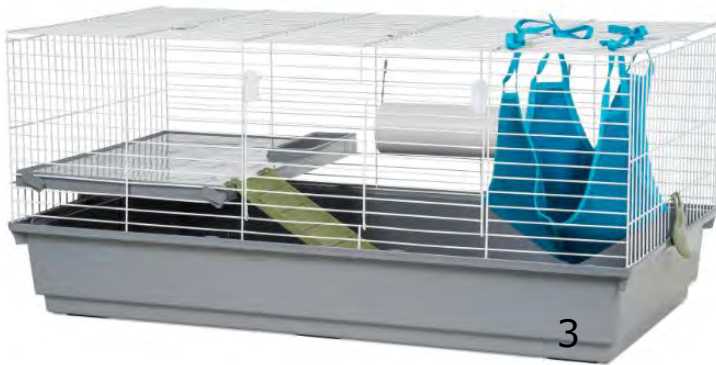

CODIGO		MARCA	MODELO	MEDIDA
J-76102	Nº1	VOLTREGA	Mod. 590	101 x 60 61 cm
J-76100	Nº2	VOLTREGA	Mod. 595	120 x 61 cm

1

2

3

5

4

**JAULAS CONEJO & COBAYA & HAMSTER**

CODIGO		MARCA	MODELO	MEDIDA
J-76181	Nº1	SAVIC	Mod. MARTHA	47 x 30 x 21 cm
J-76185	Nº2	SAVIC	Mod. MARTHA DOBLE	47 x 30 x 30 cm
J-76205	Nº3	SAVIC	Mod. GENEVA	60 x 29 x 44 cm
J-76193	Nº4	SAVIC	Mod. CAESAR 2 DE LUXE	80 x 50 x 51 cm
J-76192	Nº5	SAVIC	Mod. CAESAR 3 DOBLE	100 x 50 x 97 cm