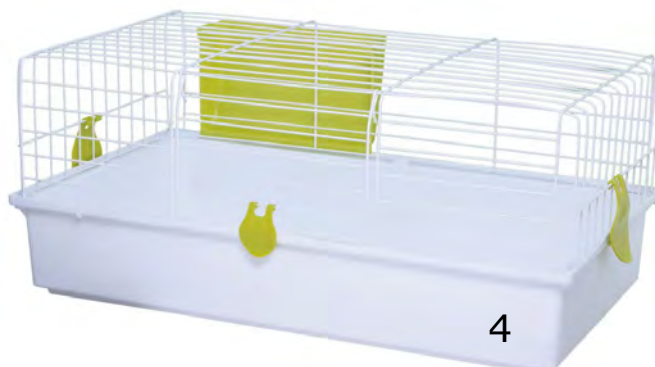

JAULAS CONEJO & COBAYA				
CODIGO	MARCA	MODELO	MEDIDA	
J-76115 N°1	VOLTREGA	Mod. 933	58 x 36 x 31 cm	
J-76116 N°2	VOLTREGA	Mod. 934	70 x 40 x 34 cm	
J-76117 N°3	VOLTREGA	Mod. 930	80 x 46 x 36 cm	
J-76093 N°4	VOLTREGA	Mod. 936	101 x 55 x 40 cm