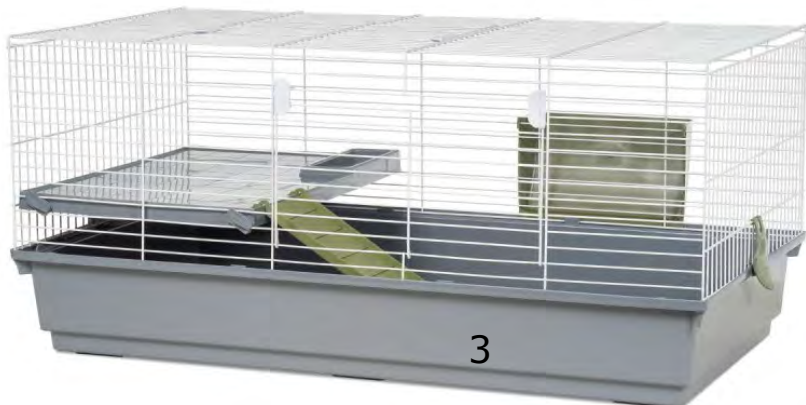

JAULAS CONEJO & COBAYA

CODIGO	MARCA	MODELO	MEDIDA
J-76087	Nº1 VOLTREGA	Mod. 954	70 x 40 x 38 cm
J-76086	Nº2 VOLTREGA	Mod. 994	70 x 40 x 44 cm
J-76092	Nº3 VOLTREGA	Mod. 955	100 x 55 x 46 cm
J-76095	Nº4 VOLTREGA	Mod. 974	70 x 40 x 65 cm