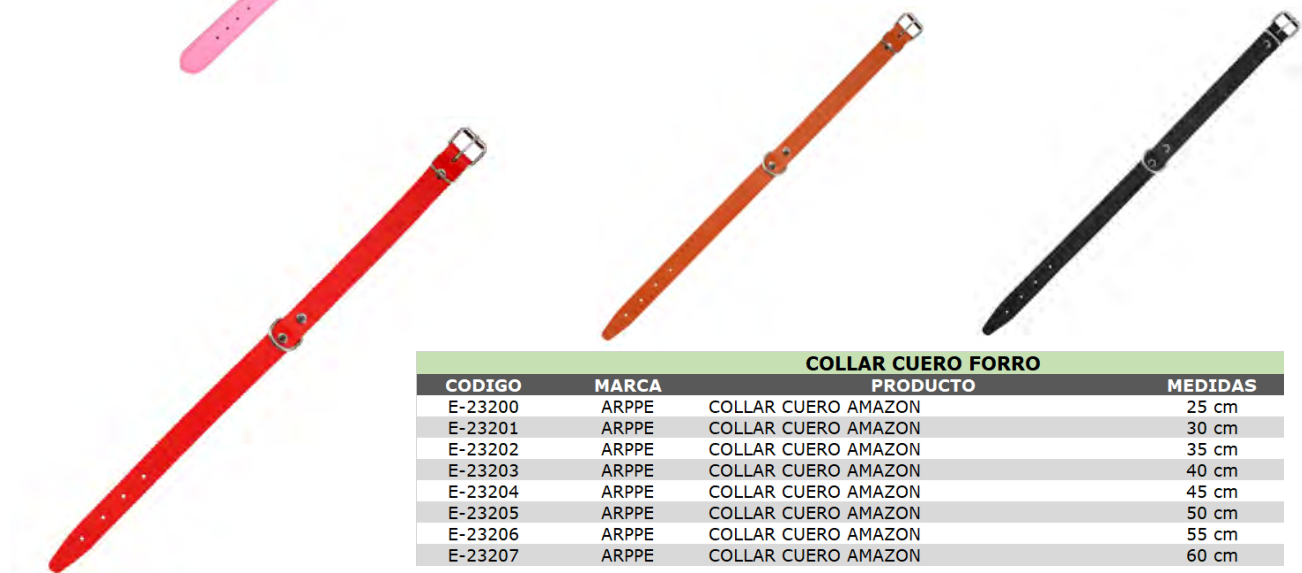

COLLAR CUERO FORRO			
CODIGO	MARCA	PRODUCTO	MEDIDAS
E-23200	ARPPE	COLLAR CUERO AMAZON	25 cm
E-23201	ARPPE	COLLAR CUERO AMAZON	30 cm
E-23202	ARPPE	COLLAR CUERO AMAZON	35 cm
E-23203	ARPPE	COLLAR CUERO AMAZON	40 cm
E-23204	ARPPE	COLLAR CUERO AMAZON	45 cm
E-23205	ARPPE	COLLAR CUERO AMAZON	50 cm
E-23206	ARPPE	COLLAR CUERO AMAZON	55 cm
E-23207	ARPPE	COLLAR CUERO AMAZON	60 cm