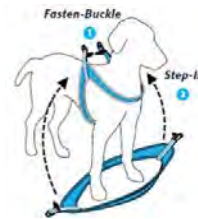

ROGZ ARNES DE CONTROL

CODIGO	MARCA	PRODUCTO	MEDIDAS
E-32300 a E-32304	ROGZ	ROGZ ARNES CONTROL S SJC14	23 - 37 cm
E-32310 a E-32314	ROGZ	ROGZ ARNES CONTROL M SJC11	32 - 52 cm
E-32320 a E-32324	ROGZ	ROGZ ARNES CONTROL L SJC06	45 - 75 cm
E-32330 a E-32334	ROGZ	ROGZ ARNES CONTROL XL SJC05	60 - 100 cm