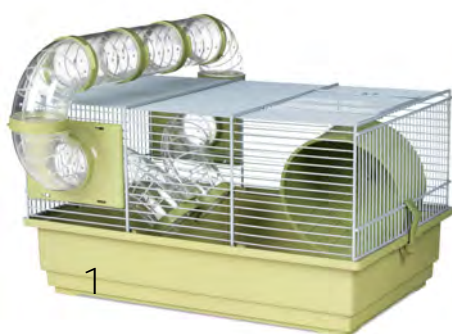

JAULAS HAMSTER				
CODIGO	MARCA	MODELO	MEDIDA	
J-76001 N°1	VOLTREGA	Mod. 115 HAMSTER RUSO	39 x 25 x 22 cm	
J-76002 N°2	VOLTREGA	Mod. 114 HAMSTER RUSO	39 x 25 x 22 cm	
J-76005 N°3	VOLTREGA	Mod. 913	39 x 25 x 22 cm	
J-76009 N°4	VOLTREGA	Mod. 911	39 x 25 x 27 cm	
J-76010 N°5	VOLTREGA	Mod. 914	39 x 25 x 22 cm	
J-76015 N°6	VOLTREGA	Mod. 915	39 x 25 x 22 cm