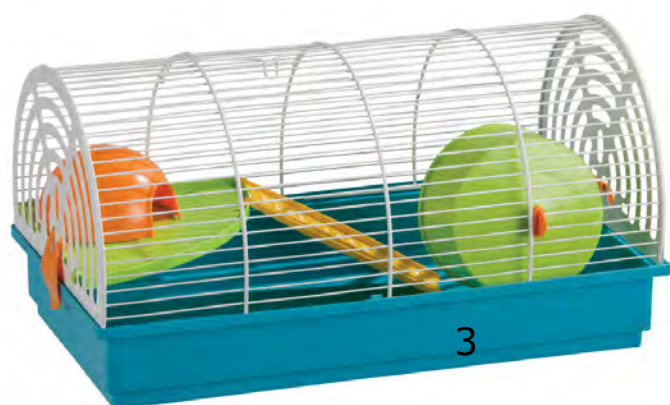

JAULAS HAMSTER				
CODIGO	MARCA	MODELO	MEDIDA	
J-76020 N°1	VOLTREGA	Mod. 937	50 x 28 x 21 cm	
J-76021 N°2	VOLTREGA	Mod. 917	50 x 28 x 21 cm	
J-76022 N°3	VOLTREGA	Mod. 918	50 x 28 x 26 cm	
J-76023 N°4	VOLTREGA	Mod. 919	50 x 28 x 26 cm	
J-76028 N°5	VOLTREGA	Mod. 938	50 x 28 x 32 cm