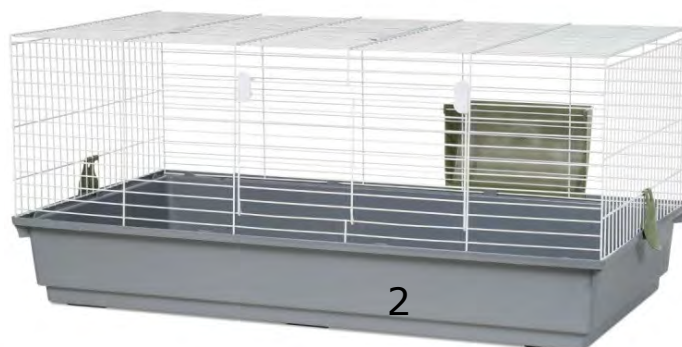

JAULAS CONEJO & COBAYA				
CODIGO	MARCA	MODELO	MEDIDA	
J-76085 N° 1	VOLTREGA	Mod. 924	70 x 40 x 38 cm	
J-76090 N° 2	VOLTREGA	Mod. 925	100 x 55 x 45 cm	
J-76083 N° 3	VOLTREGA	Mod. 931	120 x 59 x 49 cm