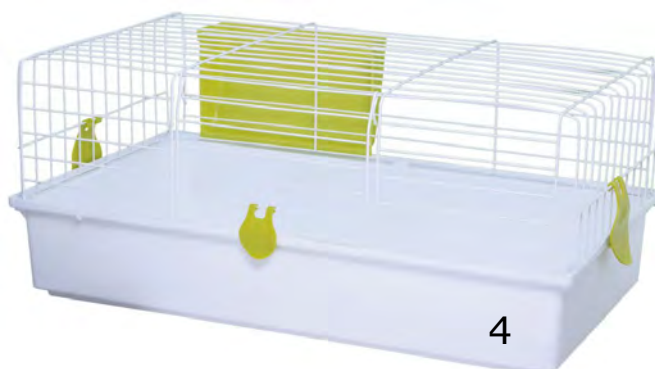

JAULAS CONEJO & COBAYA				
CODIGO	MARCA	MODELO	MEDIDA	
J-76115 N°1	VOLTREGA	Mod. 933	58 x 36 x 31 cm	
J-76116 N°2	VOLTREGA	Mod. 934	70 x 40 x 34 cm	
J-76117 N°3	VOLTREGA	Mod. 930	80 x 46 x 36 cm	
J-76093 N°4	VOLTREGA	Mod. 936	101 x 55 x 40 cm