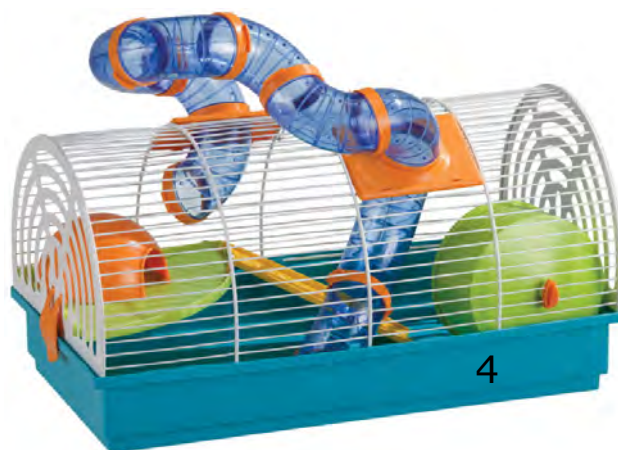

JAULAS HAMSTER				
CODIGO	MARCA	MODELO	MEDIDA	
J-76020 N°1	VOLTREGA	Mod. 937	50 x 28 x 21 cm	
J-76021 N°2	VOLTREGA	Mod. 917	50 x 28 x 21 cm	
J-76022 N°3	VOLTREGA	Mod. 918	50 x 28 x 26 cm	
J-76023 N°4	VOLTREGA	Mod. 919	50 x 28 x 26 cm	
J-76028 N°5	VOLTREGA	Mod. 938	50 x 28 x 32 cm