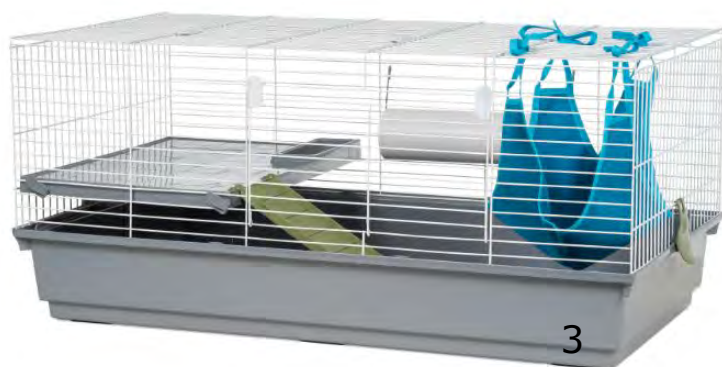

CODIGO		MARCA	MODELO	MEDIDA
J-76102	Nº1	VOLTREGA	Mod. 590	101 x 60 61 cm
J-76100	Nº2	VOLTREGA	Mod. 595	120 x 61 cm

1

2

3

5

4

JAULAS CONEJO & COBAYA & HAMSTER

CODIGO		MARCA	MODELO	MEDIDA
J-76181	Nº1	SAVIC	Mod. MARTHA	47 x 30 x 21 cm
J-76185	Nº2	SAVIC	Mod. MARTHA DOBLE	47 x 30 x 30 cm
J-76205	Nº3	SAVIC	Mod. GENEVA	60 x 29 x 44 cm
J-76193	Nº4	SAVIC	Mod. CAESAR 2 DE LUXE	80 x 50 x 51 cm
J-76192	Nº5	SAVIC	Mod. CAESAR 3 DOBLE	100 x 50 x 97 cm

JAULAS RATA & HURON & CHINCHILLA

CODIGO	MARCA	MODELO	MEDIDA
J-76030 N°1	VOLTREGA	Mod. 252	70 x 40 x 38 cm
J-760382 N°2	VOLTREGA	Mod. 492	70 x 41 x 106 cm
J-76047 N°3	VOLTREGA	Mod. 260	90 x 50 x 46 cm
J-76048 N°4	VOLTREGA	Mod. 266	100 x 55 x 94 cm
J-76050 N°5	VOLTREGA	Mdo. 270	70 x 40 x 65 cm