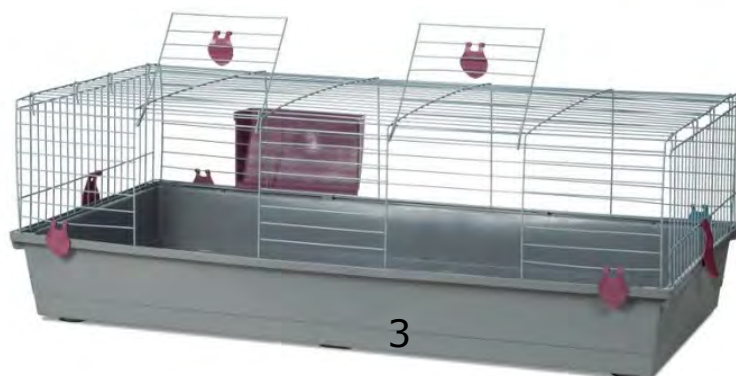

JAULAS CONEJO & COBAYA				
CODIGO	MARCA	MODELO	MEDIDA	
J-76085 N° 1	VOLTREGA	Mod. 924	70 x 40 x 38 cm	
J-76090 N° 2	VOLTREGA	Mod. 925	100 x 55 x 45 cm	
J-76083 N° 3	VOLTREGA	Mod. 931	120 x 59 x 49 cm