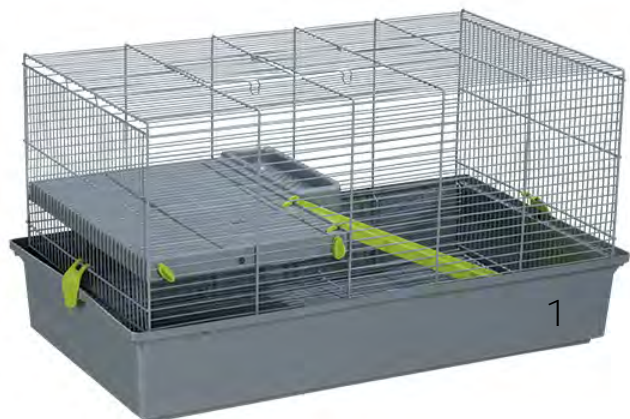

CODIGO		MARCA	MODELO	MEDIDA
J-76102	Nº1	VOLTREGA	Mod. 590	101 x 60 61 cm
J-76100	Nº2	VOLTREGA	Mod. 595	120 x 61 cm

1

2

3

5

4

JAULAS CONEJO & COBAYA & HAMSTER

CODIGO		MARCA	MODELO	MEDIDA
J-76181	Nº1	SAVIC	Mod. MARTHA	47 x 30 x 21 cm
J-76185	Nº2	SAVIC	Mod. MARTHA DOBLE	47 x 30 x 30 cm
J-76205	Nº3	SAVIC	Mod. GENEVA	60 x 29 x 44 cm
J-76193	Nº4	SAVIC	Mod. CAESAR 2 DE LUXE	80 x 50 x 51 cm
J-76192	Nº5	SAVIC	Mod. CAESAR 3 DOBLE	100 x 50 x 97 cm

JAULAS RATA & HURON & CHINCHILLA

CODIGO	MARCA	MODELO	MEDIDA
J-76030 N°1	VOLTREGA	Mod. 252	70 x 40 x 38 cm
J-760382 N°2	VOLTREGA	Mod. 492	70 x 41 x 106 cm
J-76047 N°3	VOLTREGA	Mod. 260	90 x 50 x 46 cm
J-76048 N°4	VOLTREGA	Mod. 266	100 x 55 x 94 cm
J-76050 N°5	VOLTREGA	Mdo. 270	70 x 40 x 65 cm