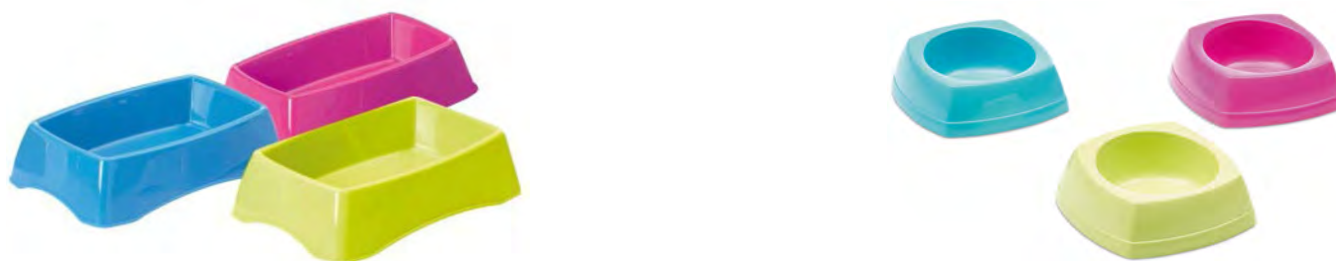

BEBEDEROS			
CODIGO	MARCA	PRODUCTO	VOLUMEN
C-94010	SAVIC	BEBEDERO BIBA	100 ml
C-94020	SAVIC	BEBEDERO BIBA	150 ml
C-94030	SAVIC	BEBEDERO BIBA	250 ml
C-94040	SAVIC	BEBEDERO BIBA	500 ml
C-94050	SAVIC	BEBEDERO BIBA	1000 ml
C-94065	SAVIC	BEBEDERO AQUA BIBA	150 ml