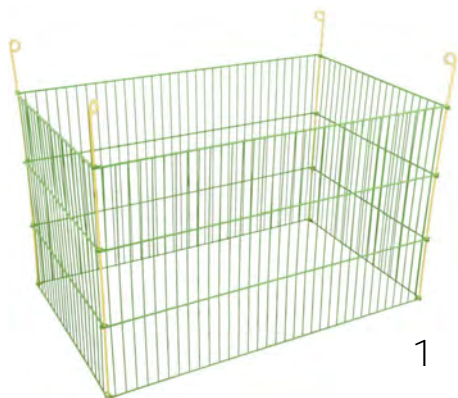

1

PARQUES CONEJO & COBAYA

CODIGO		MARCA	MODELO	MEDIDA
J-76102	Nº1	VOLTREGA	Mod. 590	101 x 60 61 cm
J-76100	Nº2	VOLTREGA	Mod. 595	120 x 61 cm

JAULAS CONEJO & COBAYA & HAMSTER

CODIGO		MARCA	MODELO	MEDIDA
J-76181	Nº1	SAVIC	Mod. MARTHA	47 x 30 x 21 cm
J-76185	Nº2	SAVIC	Mod. MARTHA DOBLE	47 x 30 x 30 cm
J-76205	Nº3	SAVIC	Mod. GENEVA	60 x 29 x 44 cm
J-76193	Nº4	SAVIC	Mod. CAESAR 2 DE LUXE	80 x 50 x 51 cm
J-76192	Nº5	SAVIC	Mod. CAESAR 3 DOBLE	100 x 50 x 97 cm