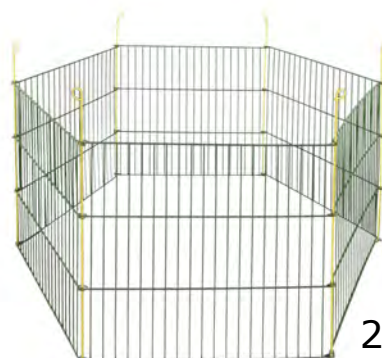

JAULAS CONEJO & COBAYA				
CODIGO	MARCA	MODELO	MEDIDA	
J-76115 N°1	VOLTREGA	Mod. 933	58 x 36 x 31 cm	
J-76116 N°2	VOLTREGA	Mod. 934	70 x 40 x 34 cm	
J-76117 N°3	VOLTREGA	Mod. 930	80 x 46 x 36 cm	
J-76093 N°4	VOLTREGA	Mod. 936	101 x 55 x 40 cm	

JAULAS CONEJO & COBAYA

CODIGO		MARCA	MODELO	MEDIDA
J-76087	Nº1	VOLTREGA	Mod. 954	70 x 40 x 38 cm
J-76086	Nº2	VOLTREGA	Mod. 994	70 x 40 x 44 cm
J-76092	Nº3	VOLTREGA	Mod. 955	100 x 55 x 46 cm
J-76095	Nº4	VOLTREGA	Mod. 974	70 x 40 x 65 cm

JAULAS CONEJO & COBAYA

CODIGO		MARCA	MODELO	MEDIDA
J-76120		VOLTREGA	Mod. 520	80 x 46 x 35 cm
J-76119		VOLTREGA	Mod. 523	58 x 36 x 31 cm
J-76130		VOLTREGA	Mod. 526	100 x 55 x 39 cm

1

2

PARQUES CONEJO & COBAYA