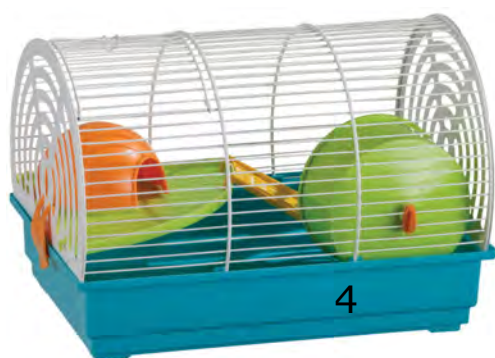

ROEDORES > LECHOS ABSORBENTES

LECHOS ABSORBENTES			
CODIGO	MARCA	PRODUCTO	PESO/VOLUMEN
C-95080	CLIFFY	CAMA HAMSTER LIMÓN 14 L	12x1Kg
C-95085	CLIFFY	CAMA HAMSTER 14 L	12x1Kg
C-95090	CLIFFY	CAMA HAMSTER 35 L	4x2,5Kg
C-95095	CLIFFY	CAMA HAMSTER 56 L	4x4Kg
C-95106	CLIFFY	TUTOLO CAMA MAIZ LIMÓN	8 L
C-95108	CLIFFY	TUTOLO CAMA MAIZ NATURAL	8 L

LECHOS ABSORBENTES			
CODIGO	MARCA	PRODUCTO	PESO
D-10180	SANICAT	PAPEL CELULOSA	10 L
D-10181	SANICAT	PAPEL CELULOSA	20 L

JAULAS HAMSTER				
CODIGO	MARCA	MODELO	MEDIDA	
J-74034 N°1	RSL	Mod. 1025 ECO	28 x 19 x 20 cm	
J-76003 N°2	VOLTREGA	Mod. 910	27 x 19 20 cm	
J-76000 N°3	VOLTREGA	Mod. 138 HAMSTER RUSO	28 x 32 x 50 cm	