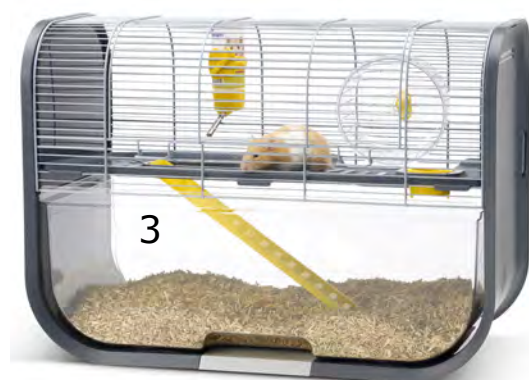

PARQUES CONEJO & COBAYA

CODIGO		MARCA	MODELO	MEDIDA
J-76102	Nº1	VOLTREGA	Mod. 590	101 x 60 61 cm
J-76100	Nº2	VOLTREGA	Mod. 595	120 x 61 cm

3

JAULAS CONEJO & COBAYA & HAMSTER

CODIGO		MARCA	MODELO	MEDIDA
J-76181	Nº1	SAVIC	Mod. MARTHA	47 x 30 x 21 cm
J-76185	Nº2	SAVIC	Mod. MARTHA DOBLE	47 x 30 x 30 cm
J-76205	Nº3	SAVIC	Mod. GENEVA	60 x 29 x 44 cm
J-76193	Nº4	SAVIC	Mod. CAESAR 2 DE LUXE	80 x 50 x 51 cm
J-76192	Nº5	SAVIC	Mod. CAESAR 3 DOBLE	100 x 50 x 97 cm