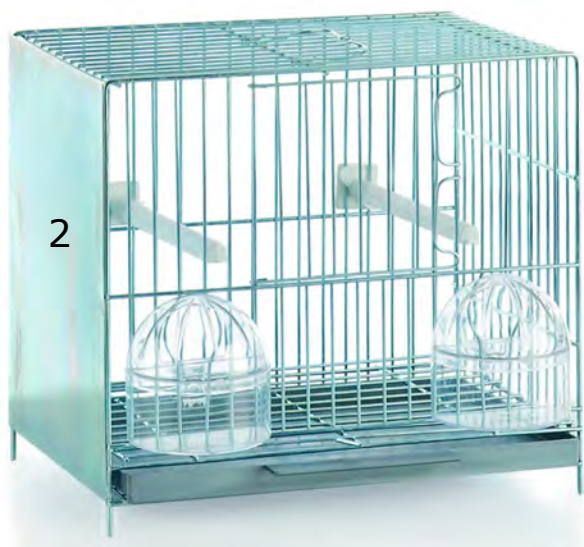

**JAULAS**

CODIGO	MARCA	PRODUCTO	MEDIDAS
J-30065	VOLTREGA	Mod. 671 BLANCA	41 x 25 x 48 cm
J-30066	VOLTREGA	Mod. 672 BLANCA	52 x 28 x 55 cm
J-30068	VOLTREGA	Mod. 673 BLANCA	62 x 35 x 67 cm

**JAULAS**

CODIGO	MARCA	PRODUCTO	MEDIDAS
J-30005	VOLTREGA	Mod. 716 BLANCA	32 x 40 cm
J-300052	VOLTREGA	Mod. 716 BLANCA / GRIS	32 x 40 cm
J-300054	VOLTREGA	Mod. 716 GRIS / FUCSIA	32 x 40 cm
J-30007	VOLTREGA	Mod. 736 BLANCA	32 x 48 cm