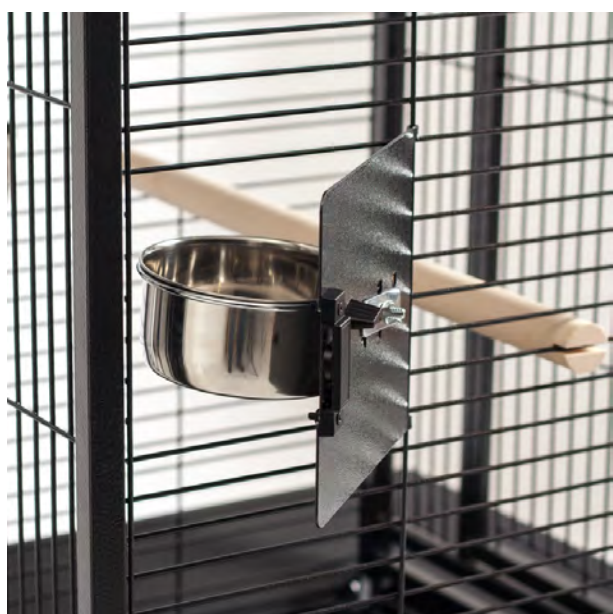

JAULAS DE LOROS & COTORRAS

CODIGO	MARCA	PRODUCTO	MEDIDAS
J-82100 N°1	VOLTREGA Mod. 891		75 x 75 x 156 cm
J-82102 N°2	VOLTREGA Mod. 892		100 x 75 x 156 cm