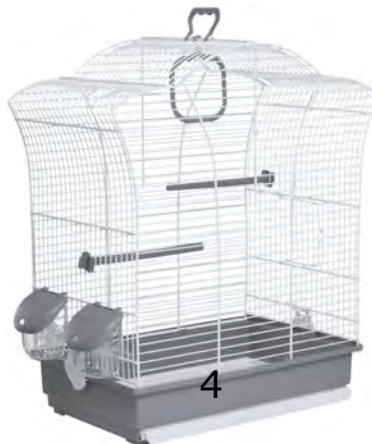

JAULAS

CODIGO	PRODUCTO	MEDIDAS
J-30001	1 Mod. 641 NEGRA	39 x 25 x 45 cm
J-300010	2 Mod. 642 BLANCA	41 x 25 x 48 cm
J-30002	3 Mod. 648 NEGRA	39 x 25 x 54 cm
J-300021	4 Mod. 649 BLANCA	44 x 25 x 51 cm
J-300016	5 Mod. 647 CON APERTURA	39 x 25 x 54 cm