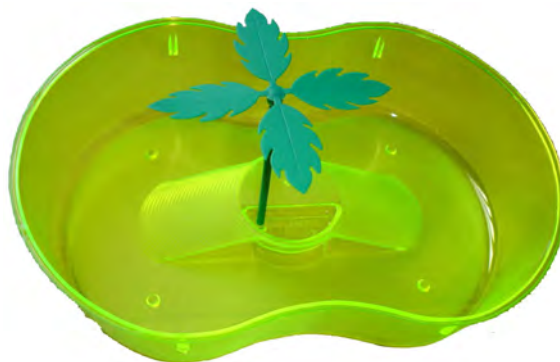

TORTUGUERAS

CODIGO	MARCA	PRODUCTO	MEDIDAS
P-34031		TORTUGUERA LAGUNA	31x22x7 cm
J-76071	VOLTREGA	TORTUGUERA 501	56x38,5x25,5 cm
J-76071	VOLTREGA	TORTUGUERA 500	56x38,5x25,5 cm