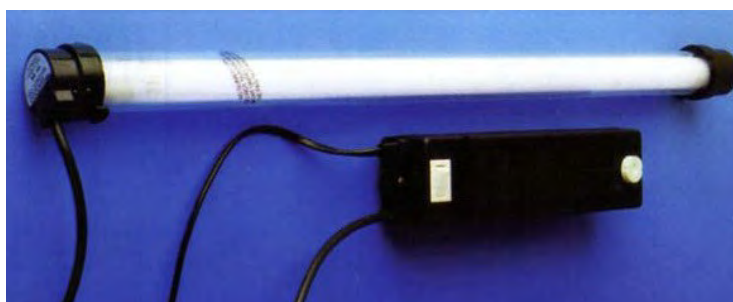

PROTECTOR TUBOS

CODIGO	PRODUCTO	MEDIDAS
P-40115	BETA HERMETIC 14 W	
P-40120	BETA HERMETIC 18 W	
P-40135	BETA HERMETIC 30 W