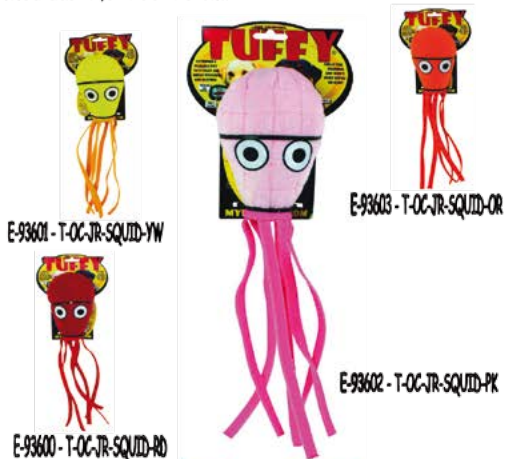

E-93563 - T-OC-SHARK

TUFFY SEA CREATURES

RAY-RAY

Grandes aletas y cola para poder ser arrastrado con facilidad. Flota !!!! Medidas: 20 x 30,5 x 5 cm.

E-93564 - T-OC-STINGRAY

LARRY LOBSTER

Con sus pinzas irrompibles, Larry te está esperando para empezar el juego. Flota !!!! Medidas: 38 x 23 x 7,5 cm.

E-93565 - T-OC-LARRY-LOBSTER

PURPLE PETE & LIL OSCAR

Pete y Oscar son los compañeros perfectos para lanzarlos en el aire y que caigan flotando al agua. Horas de diversión aseguradas !!!! Medidas: 22 x 58 x 12,5 cm.

E-93566 - T-OC-LARGE OCTOPUS

PURPLE PETE & LIL OSCAR

Medidas: 30 x 12 x 30 cm.

E-93567 - T-OC-SMALL OCTOPUS

TUFFY SEA CREATURES

JR SQUIDS

Para los más juniors.....
Divertido, colorido y flotante !!!!
Medidas: 7,5 x 33 x 5 cm.

ULTIMATE SQUIDS

Si les divierte el movimiento, está asegurado
con sus múltiples tentáculos !!!!
Medidas: 10 x 38 x 7,5 cm.

MEGA SQUIDS

No necesitas 20.000 Leguas de Viaje Submarino para encontrar el calamar más grande del mundo !!!! Y con 7 capas de material extraduradero !!!!
Medidas: 10 x 40 x 7,5 cm.